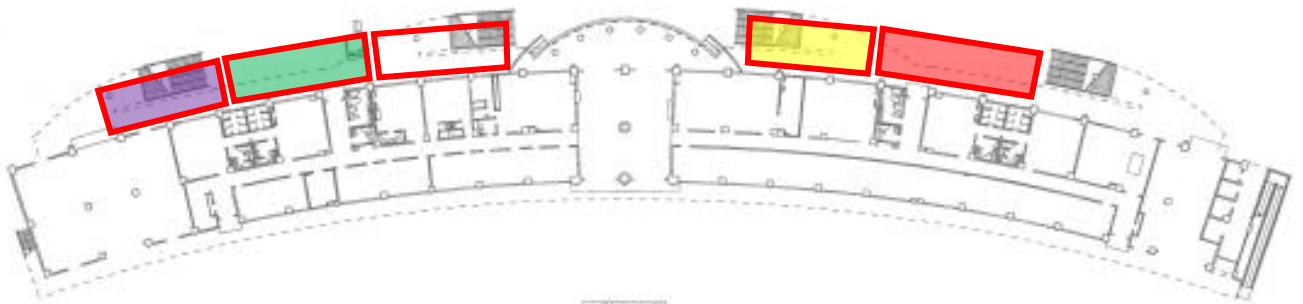

# 加古川運動公園 陸上競技場 平面図

- 紫・・・阪神
- 緑・・・神戸
- 白・・・東播
- 黄・・・中播
- 赤・・・西播 丹有  
淡路 但馬

④ 天井伏図

③ 座席面図

② 座席面図

① 座席面図