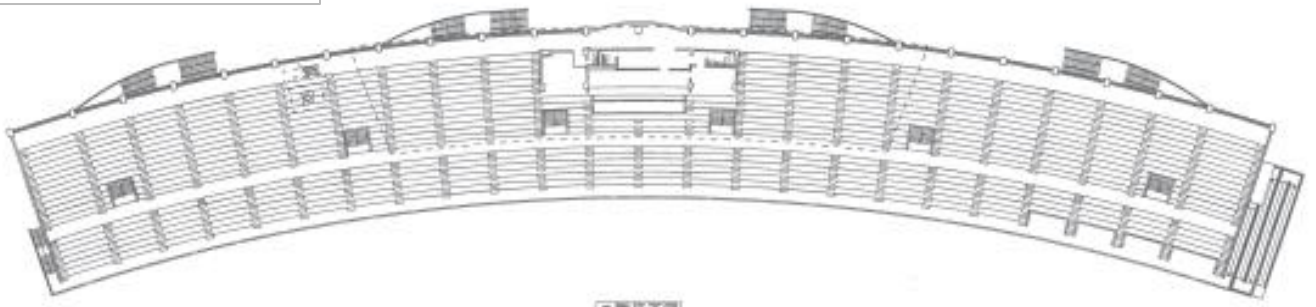

# 加古川運動公園 陸上競技場 平面図

- 紫・・・阪神
- 緑・・・神戸
- 白・・・東播
- 黄・・・中播
- 赤・・・西播 丹有  
淡路 但馬

④ 天井伏図

③ 座席面図

② 座席面図

① 座席面図