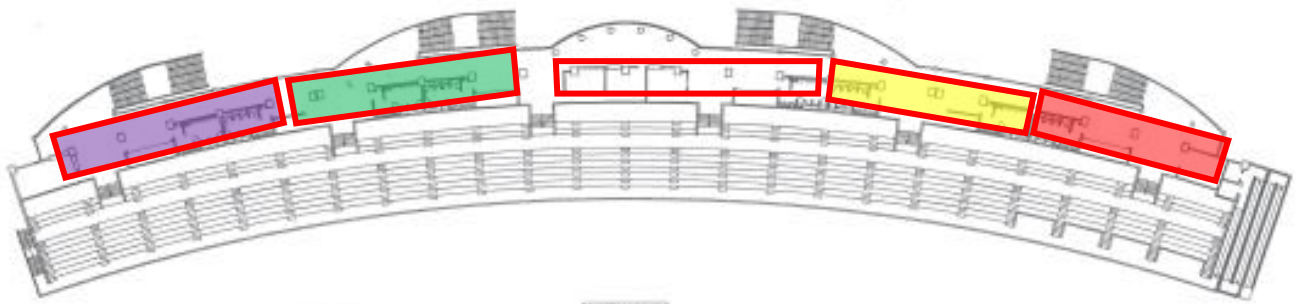

# 加古川運動公園 陸上競技場 平面図

- 紫・・・阪神
- 緑・・・神戸
- 白・・・東播
- 黄・・・中播
- 赤・・・西播 丹有  
淡路 但馬

④ 天井伏図

③ 座席面図

② 座席面図

① 座席面図